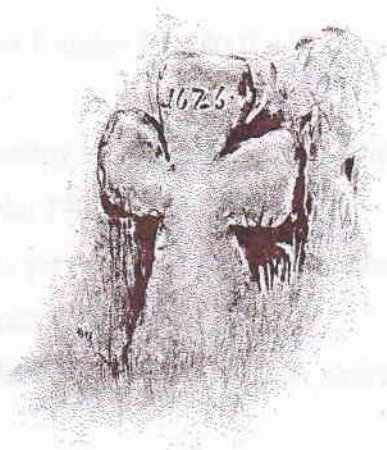

Vlevo je pohled na levou stranu kříže, vpravo je jeho pravá strana, Foto: K. Fedorjaková

Kříž u Libouchce

*Dobová kresba smírčího kříže u Libouchce,
Obr.: N.: Zkamenělé osudy – Z historie kamenných křížů na Děčínsku,
Vladimír Šindl, 1994, str. 20*