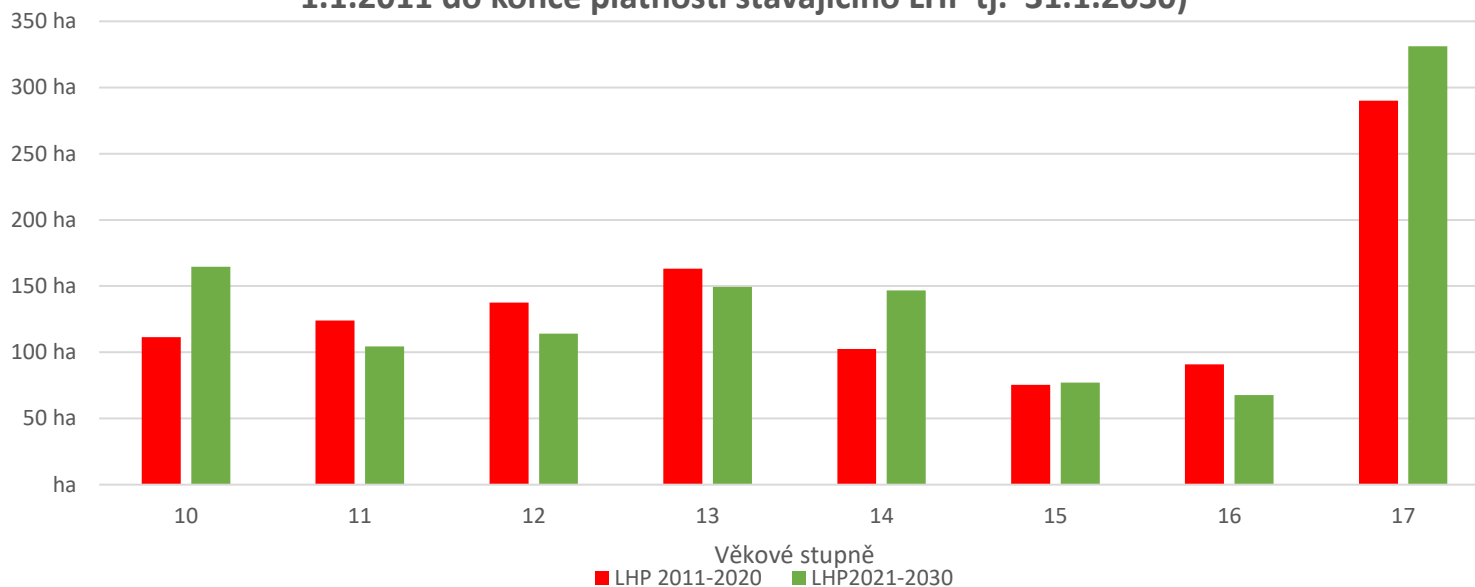

EVL Východní Krušnohoří	Porostní půda v EVL/ha
LHC Litvínov	4 254,19
LHC Telnice	4 043,16
Celkem	8 297,35

- při obnově porostů přednostně používáme hospodářské způsoby:
 - podrostní – prosvětlení porostů pro podporu přirozeného zmlazení stávajících dřevin, uměle vnášeny chybějící dřeviny přirozené druhové skladby
 - výběrný – přírodě blízké hospodaření, věkově různorodé porosty s množstvím stromových pater
- **při ponechání lesních porostů samovolnému vývoji dochází vlivem zhoršení zdravotního stavu ke zrychlení dynamiky jejich rozpadu a tedy ke zvýšení podílu nenadálé nahodilé těžby (vývraty a zlomy)**

Mapa - porosty starší 120 let v EVL Východní Krušnohoří

Porovnání vývoje věkových stupňů v EVL Východní Krušnohoří

- **Věkový stupeň** – porosty přibližně stejného stáří v rozmezí 10 let; věk. stupeň 10 (91 až 100 let), věk. stupeň 11 (101 až 110 let), věk. stupeň 12 (111 až 120 let), věk. stupeň 13 (121 až 130 let) atd., věk. stupeň 17 (starší 161 let),
- nejstarší věkové třídy přibylo v posledních 13 letech o cca 50 ha.

**Porovnání vývoje věkových stupňů v porovnání plochy buku lesního
(období od začátku platnosti předchozího lesního hospodářského plánu tj.
1.1.2011 do konce platnosti stávajícího LHP tj. 31.1.2030)**