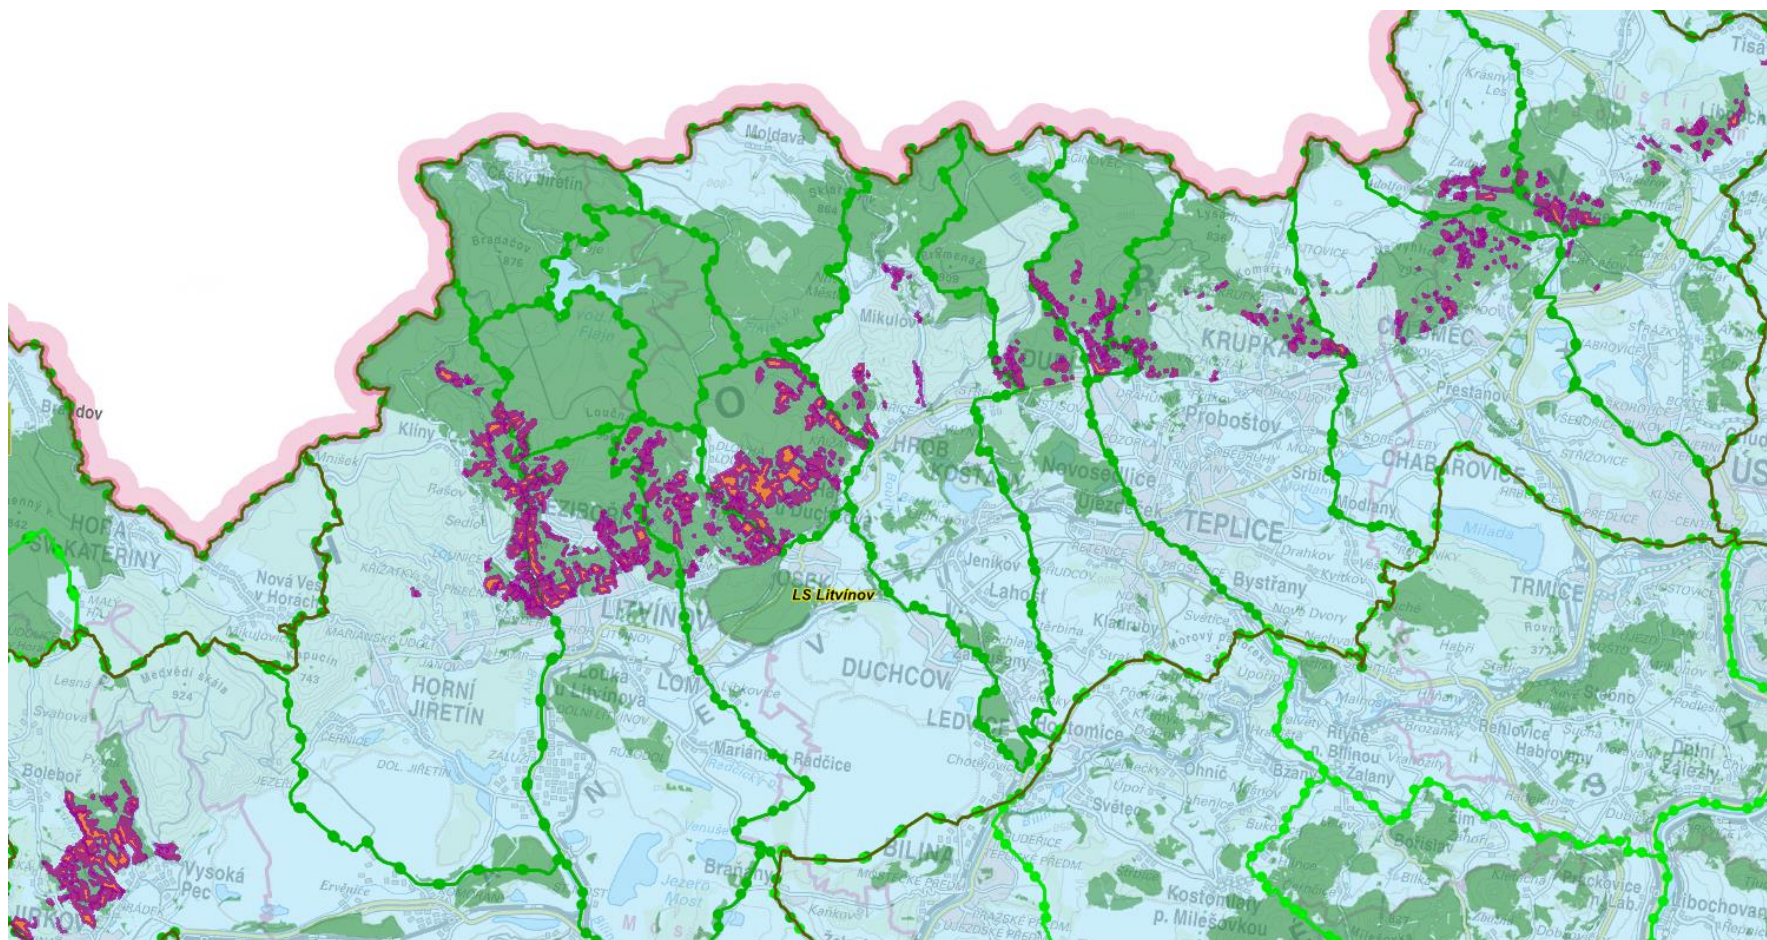

Lesy ČR, s. p.

Informace z lesní správy Litvínov 10/2023

Oblastní ředitelství severní Čechy

Ing. Pavla Vokálová

Rozloha EVL Východní Krušnohoří na porostní půdě lesních hospodářských celků (LHC) LS Litvínov

EVL Východní Krušnohoří	Porostní půda v EVL/ha
LHC Litvínov	4 254,19
LHC Telnice	4 043,16
Celkem	8 297,35

- při obnově porostů přednostně používáme hospodářské způsoby:
 - podrostní – prosvětlení porostů pro podporu přirozeného zmlazení stávajících dřevin, uměle vnášeny chybějící dřeviny přirozené druhové skladby
 - výběrný – přírodě blízké hospodaření, věkově různorodé porosty s množstvím stromových pater
- **při ponechání lesních porostů samovolnému vývoji dochází vlivem zhoršení zdravotního stavu ke zrychlení dynamiky jejich rozpadu a tedy ke zvýšení podílu nenadálé nahodilé těžby (vývraty a zlomy)**

Mapa - porosty starší 120 let v EVL Východní Krušnohoří

Porovnání vývoje věkových stupňů v EVL Východní Krušnohoří

- **Věkový stupeň** – porosty přibližně stejného stáří v rozmezí 10 let; věk. stupeň 10 (91 až 100 let), věk. stupeň 11 (101 až 110 let), věk. stupeň 12 (111 až 120 let), věk. stupeň 13 (121 až 130 let) atd., věk. stupeň 17 (starší 161 let),
- nejstarší věkové třídy přibylo v posledních 13 letech o cca 50 ha.